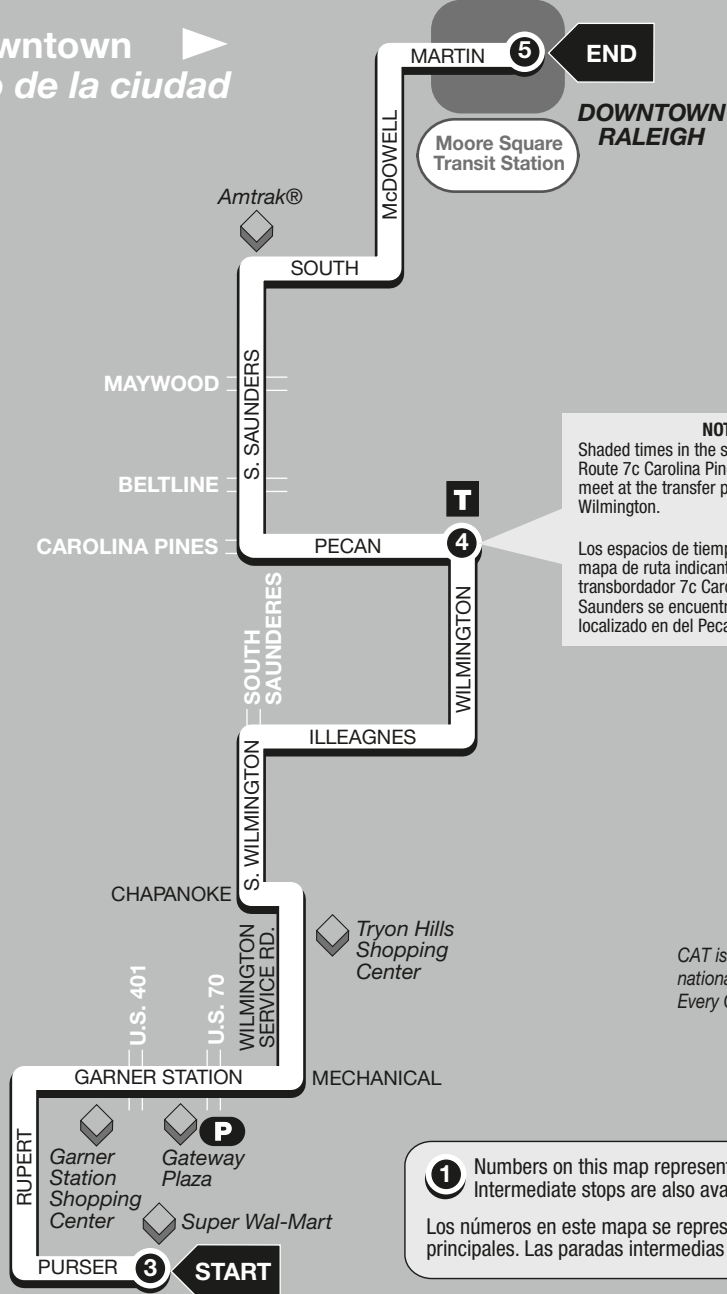

▶ Inbound to Downtown
De entrada al centro de la ciudad

NOTE / ATENCION:
Shaded times in the schedule below indicate when the Route 7c Carolina Pines and Route 7 South Saunders meet at the transfer point located at the Pecan and Wilmington.

Los espacios de tiempo sombreados debajo de este mapa de ruta indican exactamente cuando el transbordador 7c Carolina Pines y la ruta 7 South Saunders se encuentran en el punto de transferencia localizado en del Pecan and Wilmington.

3
BUS STARTS
(EL AUTOBUS COMIENZA EN)
at
Super Wal-Mart

4
Bus Leaves
(El Autobus Sale de)
from
Pecan and Wilmington

5
BUS ENDS
(EL AUTOBUS TERMINA EN)
at
Moore Square Station

3
BUS STARTS
(EL AUTOBUS COMIENZA EN)
at
Super Wal-Mart

- SERVING:**
Amtrak®
Chapanoke Square Shopping Center
Tryon Hills
Garner Station Shopping Center
Super K-Mart
Super Wal-Mart

South Saunders

**ROUTE
7**

CAPITAL AREA TRANSIT
Raleigh Transit Authority
City of Raleigh Transit Program