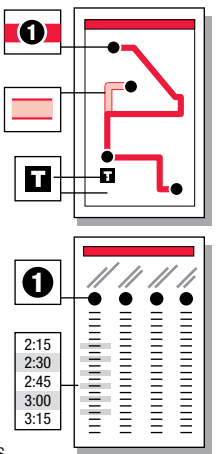

INSTRUCTIONS / INSTRUCCIONES

The bus stops here at listed times. Numbers on the map represent major stops; other stops are also available. (El bus hace paradas aquí de acuerdo al horario señalado. Los números en el mapa representan las paradas principales; hay otras paradas disponibles también.)

The bus travels here sometimes. See timetable beside the map for trips that travel this route variation. (El bus para por aquí algunas veces. Referirse a la tabla de horarios al lado del mapa para encontrar los viajes de esta ruta.)

The transfer point shows where routes intersect and transfers to other routes may be available. (El punto de traslado muestra dónde se intersectan las rutas y las transferencias disponibles a otras rutas.)

The bus stops at each of the times listed below the symbol. (El bus hace paradas a las horas señaladas debajo del símbolo.)

The timetable shows WHEN the bus stops. Shaded times indicate when a radial and local route meet. Transfers are timed so waiting is minimal. (La tabla de horarios muestra CUANDO el bus hace las paradas. Las horas en sombreadas indican cuando una ruta radial y local se intersectan. Las transferencias son cronometradas de manera que el tiempo de espera es mínimo.)