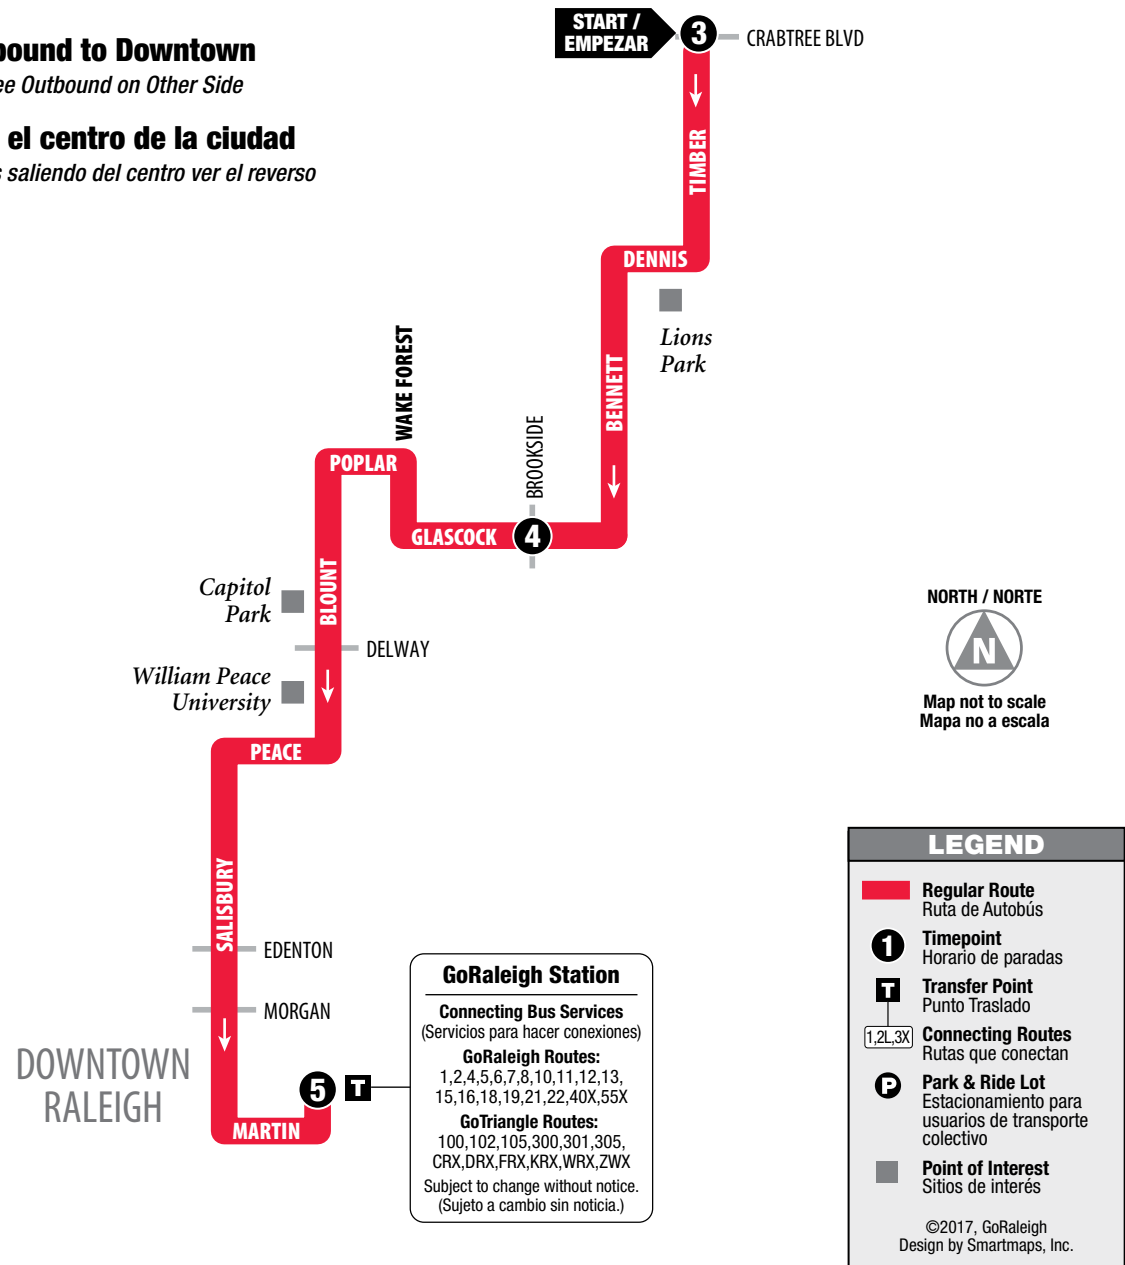

©2017, GoRaleigh • Design by Smartmaps, Inc.

Outbound from Downtown

Saliendo del centro de la ciudad

MONDAY-FRIDAY / LUNES-VIERNES

	1 GoRaleigh Station	2 Glascock at Brookside	3 Crabtree at Timber
AM	6:15 6:45 7:15 7:45 8:15 8:45 9:45 10:45 11:45	6:25 6:55 7:25 7:55 8:25 8:55 9:55 10:55 11:55	6:34 7:04 7:34 8:04 8:34 9:04 10:04 11:04 12:04
PM	12:45 1:45 2:45 3:15 3:45 4:15 4:45 5:15 5:45 7:00 8:00 9:00	12:55 1:55 2:55 3:25 3:55 4:25 4:55 5:25 5:55 7:10 8:10 9:10	1:04 2:04 3:04 3:34 4:04 4:34 5:04 5:34 6:04 7:19 8:19 9:19

The transfer point shows where routes intersect and transfers to other routes may be available. (El punto de traslado muestra dónde se intersectan las rutas y las transferencias disponibles a otras rutas.)

Lost & Found 919-996-3869

919-485-RIDE (7433) • TTY: 800-735-2962
www.goraleigh.org

ROUTE 3 / Glascock

Inbound to Downtown

See Outbound on Other Side

Hacia el centro de la ciudad

Para rutas saliendo del centro ver el reverso

Inbound to Downtown

Hacia el centro de la ciudad

MONDAY-FRIDAY / LUNES-VIERNES

	3 Crabtree at Timber	4 Glascok at Brookside	5 GoRaleigh Station
AM	6:36	6:42	6:57
	7:06	7:12	7:27
	7:36	7:42	7:57
	8:06	8:12	8:27
	8:36	8:42	8:57
	9:06	9:12	9:27
PM	10:06	10:12	10:27
	11:06	11:12	11:27
	12:06	12:12	12:27
	1:06	1:12	1:27
	2:06	2:12	2:27
	3:06	3:12	3:27
	3:36	3:42	3:57
	4:06	4:12	4:27
	4:36	4:42	4:57
	5:06	5:12	5:27
	5:36	5:42	5:57
	6:06	6:12	6:27
	7:21	7:29	7:44
	8:21	8:29	8:44
	9:21	9:29	9:44