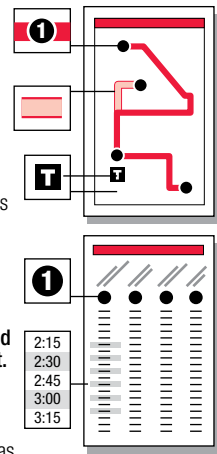

INSTRUCTIONS / INSTRUCCIONES

The bus stops here at listed times. Numbers on the map represent major stops; other stops are also available. (El bus hace paradas aquí de acuerdo al horario señalado. Los números en el mapa representan las paradas principales; hay otras paradas disponibles también.)

The bus travels here sometimes. See timetable beside the map for trips that travel this route variation. (El bus para por aquí algunas veces. Referirse a la tabla de horarios al lado del mapa para encontrar los viajes de esta ruta.)

The transfer point shows where routes intersect and transfers to other routes may be available. (El punto de traslado muestra dónde se intersectan las rutas y las transferencias disponibles a otras rutas.)

The bus stops at each of the times listed below the symbol. (El bus hace paradas a las horas señaladas debajo del símbolo.)

The timetable shows WHEN the bus stops. Shaded times indicate when a radial and local route meet. Transfers are timed so waiting is minimal. (La tabla de horarios muestra CUANDO el bus hace la paradas. Las horas en sombreadas indican cuando una ruta radial y local se intersectan. Las transferencias son cronometradas de manera que el tiempo de espera es mínimo.)

FARES / TARIFAS

Fare Type	Full Fare	Reduced Fare¹
One-Way Fare	$1.25	$0.60
Local Day Pass	$2.50	$1.25
7-Day Pass	$12.00	$6.00
31-Day Pass	$45.00	$22.50
Seniors Age 65 or Older & Children Age 12 or Younger	Free²	
Stored Value Card (Card has $25.00 Value)	$20.00	

Other GoPass and regional options are available.
No Transfers Issued

¹ Persons with Disabilities, Medicare Card Holders and Teens 13-18: When paying a Reduced Fare a GoRaleigh ID must be shown. Teens 13-18 must show a current School ID or GoRaleigh ID. A Medicare Card and a valid ID may be used to secure a GoRaleigh ID.
² Passengers 65 or Older, Children 12 or Younger: When paying a Seniors 65+ Free Fare a GoRaleigh ID must be shown. Children under 12 & over 60" tall must present a GoRaleigh ID.
To Obtain a GoRaleigh ID: Call 919-996-3459.

Lost & Found 919-996-3869