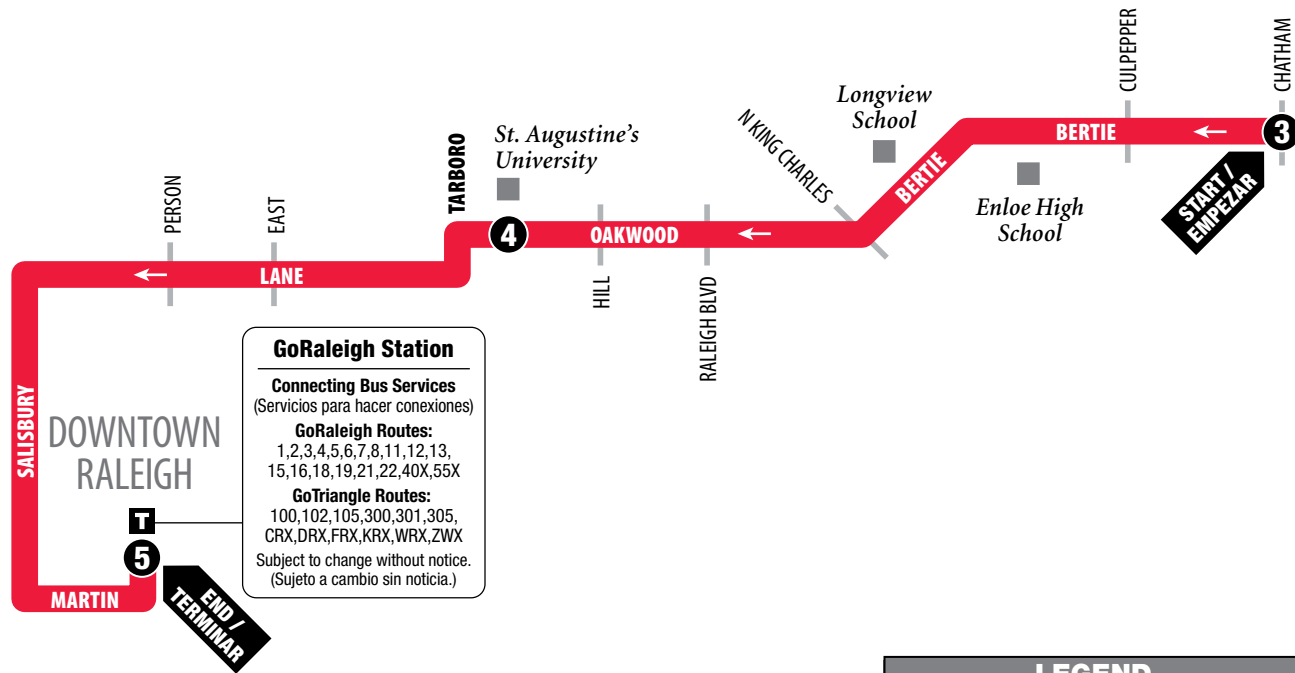

Saliendo del centro de la ciudad

MONDAY-FRIDAY / LUNES-VIERNES

	1 GoRaleigh Station	2 St. Augustine's University	3 Chatham at Bertie
AM	5:30 6:00 6:30 7:00 7:30 8:00 8:30 9:00 9:30 10:00 11:00	5:40 6:10 6:40 7:10 7:40 8:10 8:40 9:10 9:40 10:10 11:10	5:50 6:20 6:50 7:20 7:50 8:20 8:50 9:20 9:50 10:20 11:20
PM	12:00 1:00 2:00 3:00 4:00 4:30 5:00 5:30 6:00 7:00 8:00 9:00	12:10 1:10 2:10 3:10 4:10 4:40 5:10 5:40 6:10 7:10 8:10 9:10	12:20 1:20 2:20 3:20 4:20 4:50 5:20 5:50 6:20 7:20 8:20 9:20

The transfer point shows where routes intersect and transfers to other routes may be available. (El punto de traslado muestra dónde se intersectan las rutas y las transferencias disponibles a otras rutas.)

Lost & Found 919-996-3869

919-485-RIDE (7433) • TTY: 800-735-2962
www.goraleigh.org

ROUTE 10 Longview

Inbound to Downtown

See Outbound on Other Side

Hacia el centro de la ciudad

Para rutas saliendo del centro ver el reverso

©2017, GoRaleigh • Design by Smartmaps, Inc.

Track your bus live, right now!
 Download the free app:
Translocrider.com

Inbound to Downtown

Hacia el centro de la ciudad

MONDAY-FRIDAY / LUNES-VIERNES

	Chatham at Bertie 3	St. Augustine's University 4	GoRaleigh Station 5
AM	5:50	5:58	6:10
	6:20	6:28	6:40
	6:50	6:58	7:10
	7:20	7:28	7:40
	7:50	7:58	8:10
	8:20	8:28	8:40
	8:50	8:58	9:10
	9:20	9:28	9:40
	9:50	9:58	10:10
	10:20	10:28	10:40
PM	11:20	11:28	11:40
	12:20	12:28	12:40
	1:20	1:28	1:40
	2:20	2:28	2:40
	3:20	3:28	3:40
	4:20	4:28	4:40
	4:50	4:58	5:10
	5:20	5:28	5:40
	5:50	5:58	6:10
	6:20	6:28	6:40
	7:20	7:28	7:40
	8:20	8:28	8:40
	9:20	9:28	9:40