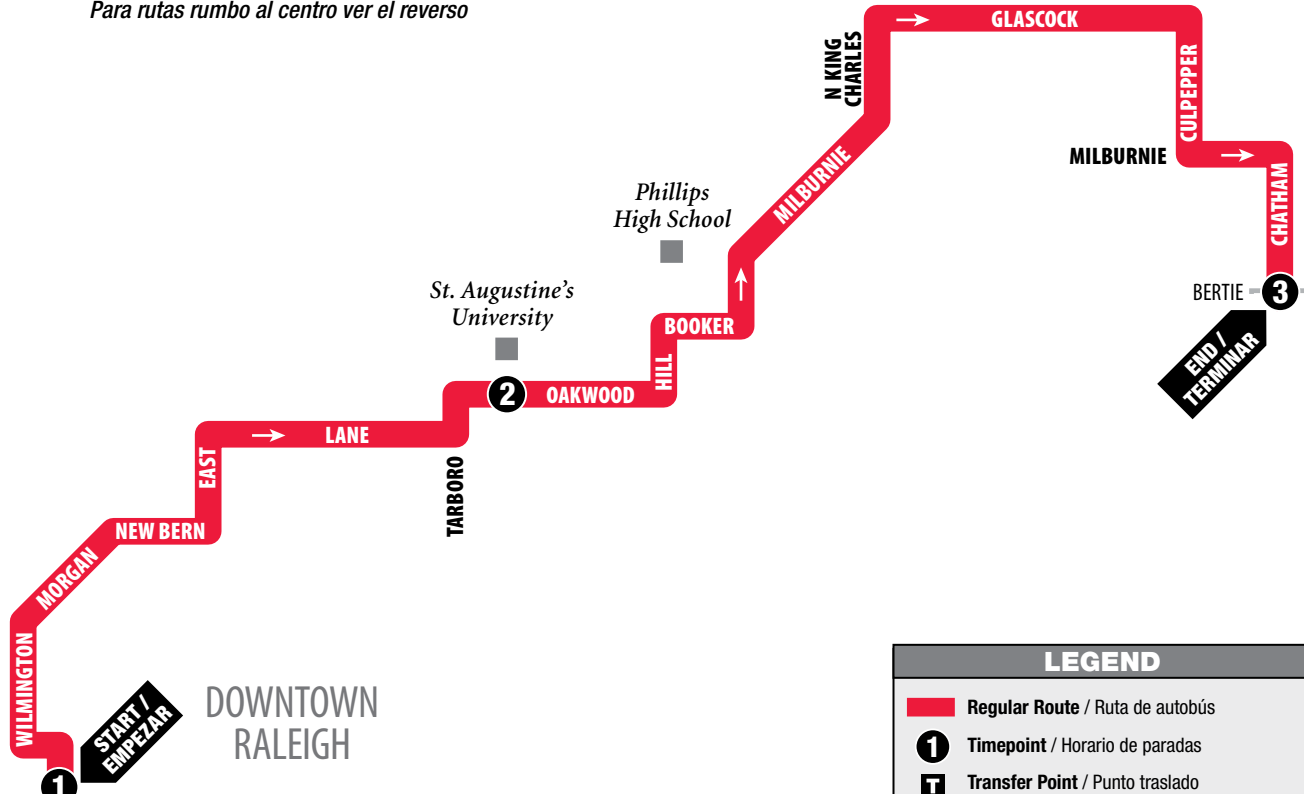

ROUTE 10 Longview

Outbound from Downtown

See Inbound on Other Side

Saliendo del centro de la ciudad

Para rutas rumbo al centro ver el reverso

LEGEND

- █ Regular Route / Ruta de autobús
- 1** Timepoint / Horario de paradas
- T** Transfer Point / Punto traslado
- 1,2L,3X Connecting Routes / Rutas que conectan
- P** Park & Ride Lot / Estacionamiento para usuarios de transporte colectivo
- Point of Interest / Sitios de interés

Saliendo del centro de la ciudad

MONDAY-FRIDAY / LUNES-VIERNES

	1 GoRaleigh Station	2 St. Augustine's University	3 Chatham at Bertie
AM	5:30 6:00 6:30 7:00 7:30 8:00 8:30 9:00 9:30 10:00 11:00	5:40 6:10 6:40 7:10 7:40 8:10 8:40 9:10 9:40 10:10 11:10	5:50 6:20 6:50 7:20 7:50 8:20 8:50 9:20 9:50 10:20 11:20
PM	12:00 1:00 2:00 3:00 4:00 4:30 5:00 5:30 6:00 7:00 8:00 9:00	12:10 1:10 2:10 3:10 4:10 4:40 5:10 5:40 6:10 7:10 8:10 9:10	12:20 1:20 2:20 3:20 4:20 4:50 5:20 5:50 6:20 7:20 8:20 9:20

The transfer point shows where routes intersect and transfers to other routes may be available. (El punto de traslado muestra dónde se intersectan las rutas y las transferencias disponibles a otras rutas.)

©2017, GoRaleigh • Design by Smartmaps, Inc.

Track your bus live, right now!
 Download the free app:
Translocrider.com

Inbound to Downtown

Hacia el centro de la ciudad

MONDAY-FRIDAY / LUNES-VIERNES

	Chatham at Bertie 3	St. Augustine's University 4	GoRaleigh Station 5
AM	5:50	5:58	6:10
	6:20	6:28	6:40
	6:50	6:58	7:10
	7:20	7:28	7:40
	7:50	7:58	8:10
	8:20	8:28	8:40
	8:50	8:58	9:10
	9:20	9:28	9:40
	9:50	9:58	10:10
	10:20	10:28	10:40
PM	11:20	11:28	11:40
	12:20	12:28	12:40
	1:20	1:28	1:40
	2:20	2:28	2:40
	3:20	3:28	3:40
	4:20	4:28	4:40
	4:50	4:58	5:10
	5:20	5:28	5:40
	5:50	5:58	6:10
	6:20	6:28	6:40
	7:20	7:28	7:40
	8:20	8:28	8:40
	9:20	9:28	9:40