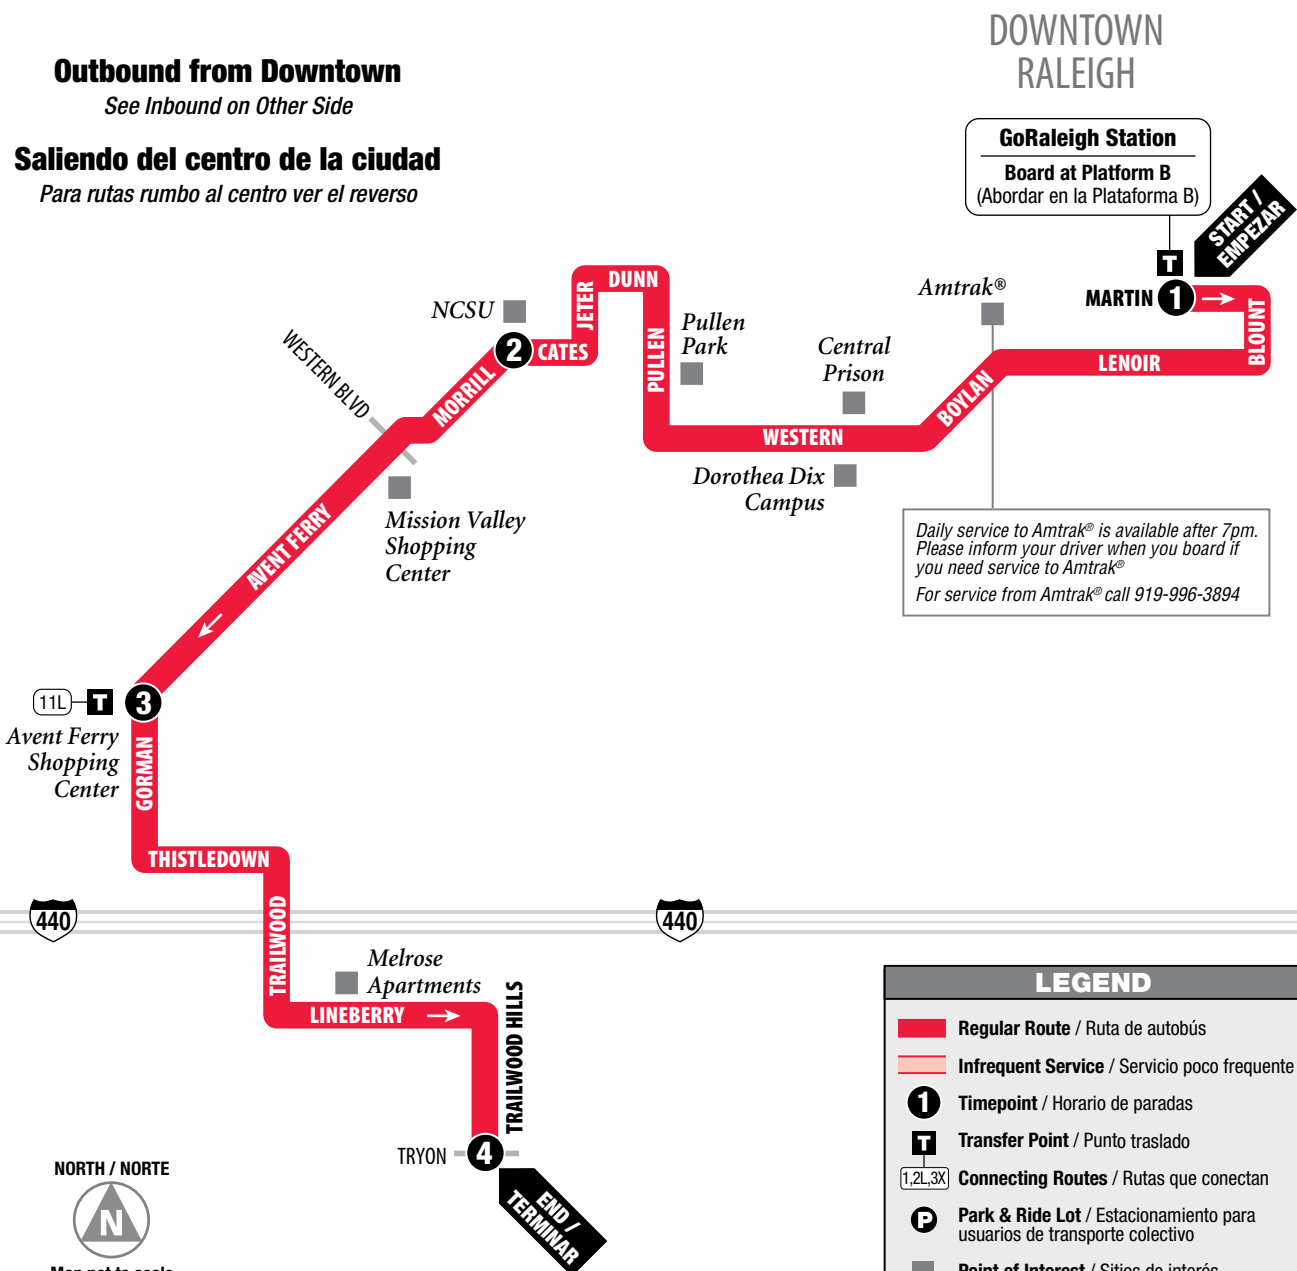

ROUTE 11 Avent Ferry

Outbound from Downtown

See Inbound on Other Side

Saliendo del centro de la ciudad

Para rutas rumbo al centro ver el reverso

LEGEND

- █ Regular Route / Ruta de autobús
- █ Infrequent Service / Servicio poco frecuente
- 1** Timepoint / Horario de paradas
- T** Transfer Point / Punto traslado
- 1,2L,3X** Connecting Routes / Rutas que conectan
- P** Park & Ride Lot / Estacionamiento para usuarios de transporte colectivo
- █ Point of Interest / Sitios de interés

©2017, GoRaleigh • Design by Smartmaps, Inc.

Outbound from Downtown

Saliendo del centro de la ciudad

MONDAY-FRIDAY / LUNES-VIERNES

	1 GoRaleigh Station	2 NCSU Cates at Morrill	3 Gorman at Avent Ferry	4 Trailwood Hills at Tryon Rd
AM	5:45	6:00	6:08	6:15
	6:15	6:30	6:38	6:45
	6:45	7:00	7:08	7:15
	7:15	7:30	7:38	7:45
	7:45	8:00	8:08	8:15
	8:15	8:30	8:38	8:45
	8:45	9:00	9:08	9:15
	9:15	9:30	9:38	9:45
	9:45	10:00	10:08	10:15
	10:45	11:00	11:08	11:15
	11:45	12:00	12:08	12:15
PM	12:45	1:00	1:08	1:15
	1:45	2:00	2:08	2:15
	2:45	3:00	3:08	3:15
	3:45	4:00	4:08	4:15
	4:15	4:30	4:38	4:45
	4:45	5:00	5:08	5:15
	5:15	5:30	5:38	5:45
	5:45	6:00	6:08	6:15
	6:15	6:30	6:38	6:45
	7:00	7:12	7:20	7:27
	8:00	8:12	8:20	8:27
	9:00	9:12	9:20	9:27
	10:00	10:12	10:20	10:27
	11:00	11:12	11:20	11:27

Shaded times indicate when Route 11 Avent Ferry and Route 11L Buck Jones connect at the transfer point located at Gorman and Avent Ferry. (Los espacios de tiempo sombreados indican cuando la Ruta 11 Avent Ferry y la Ruta 11L Buck Jones se conectan en el punto de transferencia localizado en el Gorman y Avent Ferry.)

The transfer point shows where routes intersect and transfers to other routes may be available. (El punto de traslado muestra dónde se intersecan las rutas y las transferencias disponibles a otras rutas.)