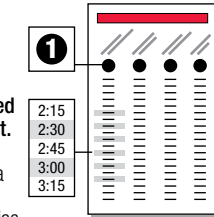

INSTRUCTIONS / INSTRUCCIONES

The bus stops here at listed times. Numbers on the map represent major stops; other stops are also available. (El bus hace paradas aquí de acuerdo al horario señalado. Los números en el mapa representan las paradas principales; hay otras paradas disponibles también.)

The bus travels here sometimes. See timetable beside the map for trips that travel this route variation. (El bus para por aquí algunas veces. Referirse a la tabla de horarios al lado del mapa para encontrar los viajes de esta ruta.)

The transfer point shows where routes intersect and transfers to other routes may be available. (El punto de traslado muestra dónde se intersectan las rutas y las transferencias disponibles a otras rutas.)

The bus stops at each of the times listed below the symbol. (El bus hace paradas a las horas señaladas debajo del símbolo.)

The timetable shows WHEN the bus stops. Shaded times indicate when a radial and local route meet. Transfers are timed so waiting is minimal. (La table de horarios muestra CUANDO el bus hace la paradas. Las horas en sombreadas indican cuando una ruta radial y local se intersectan. Las transferencias son cronometradas de manera que el tiempo de espera es mínimo.)

FARES / TARIFAS

Fare Type	Full Fare	Reduced Fare¹
One-Way Fare	$1.25	$0.60
Local Day Pass	$2.50	$1.25
7-Day Pass	$12.00	$6.00
31-Day Pass	$45.00	$22.50
Seniors Age 65 or Older & Children Age 12 or Younger	Free²	
Stored Value Card (Card has $25.00 Value)	$20.00	

No Transfers Issued

¹ Persons with Disabilities, Medicare Card Holders and Teens 13-18:

When paying a Reduced Fare a GoRaleigh ID must be shown. Teens 13-18 must show a current School ID or GoRaleigh ID.

A Medicare Card and a valid ID may be used to secure a GoRaleigh ID.

² Passengers 65 or Older, Children 12 or Younger:

When paying a Seniors 65+ Free Fare a GoRaleigh ID must be shown. Children under 12 & over 60" tall must present a GoRaleigh ID.

To Obtain a GoRaleigh ID: Call 919-996-3489 or visit the Information Booth at GoRaleigh Station during business hours.

Lost & Found 919-996-3869