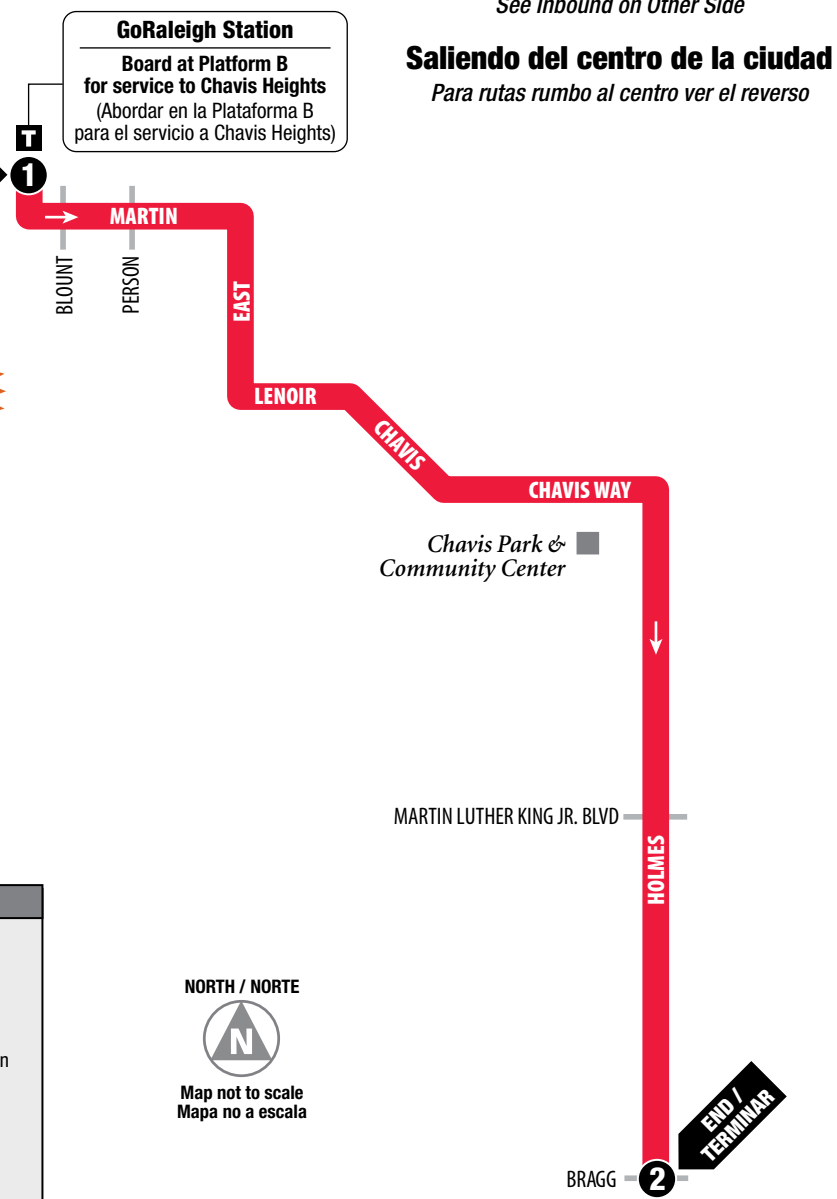

# ROUTE 13 Chavis Heights

DOWNTOWN  
RALEIGH

START /  
EMPEZAR

**Outbound from Downtown**  
See Inbound on Other Side  
**Saliendo del centro de la ciudad**  
Para rutas rumbo al centro ver el reverso

See inbound side for service to Raleigh Union Station  
Ver el lado de hacia el centro para el servicio a Raleigh Union Station

**LEGEND**

- Regular Route / Ruta de autobús
- Timepoint / Horario de paradas
- Transfer Point / Punto traslado
- Connecting Routes / Rutas que conectan
- Park & Ride Lot / Estacionamiento para usuarios de transporte colectivo
- Point of Interest / Sitios de interés

## Outbound from Downtown

Saliendo del centro de la ciudad

**MONDAY-FRIDAY, WEEKENDS & HOLIDAYS / LUNES-VIERNES, SERVICIOS PARA FINES DE SEMANA Y DIAS FESTIVOS**

	1 GoRaleigh Station	2 Holmes at Bragg
AM	6:00	6:07
	6:30	6:37
	7:00	7:07
	7:30	7:37
	8:00	8:07
	8:30	8:37
	9:00	9:07
	9:30	9:37
	10:00	10:07
	10:30	10:37
PM	11:00	11:07
	11:30	11:37
	12:00	12:07
	12:30	12:37
	1:00	1:07
	1:30	1:37
	2:00	2:07
	2:30	2:37
	3:00	3:07
	3:30	3:37
	4:00	4:07
	4:30	4:37
	5:00	5:07
	5:30	5:37
	6:00	6:07
	6:30	6:37

The transfer point shows where routes intersect and transfers to other routes may be available. (El punto de traslado muestra dónde se intersectan las rutas y las transferencias disponibles a otras rutas.)