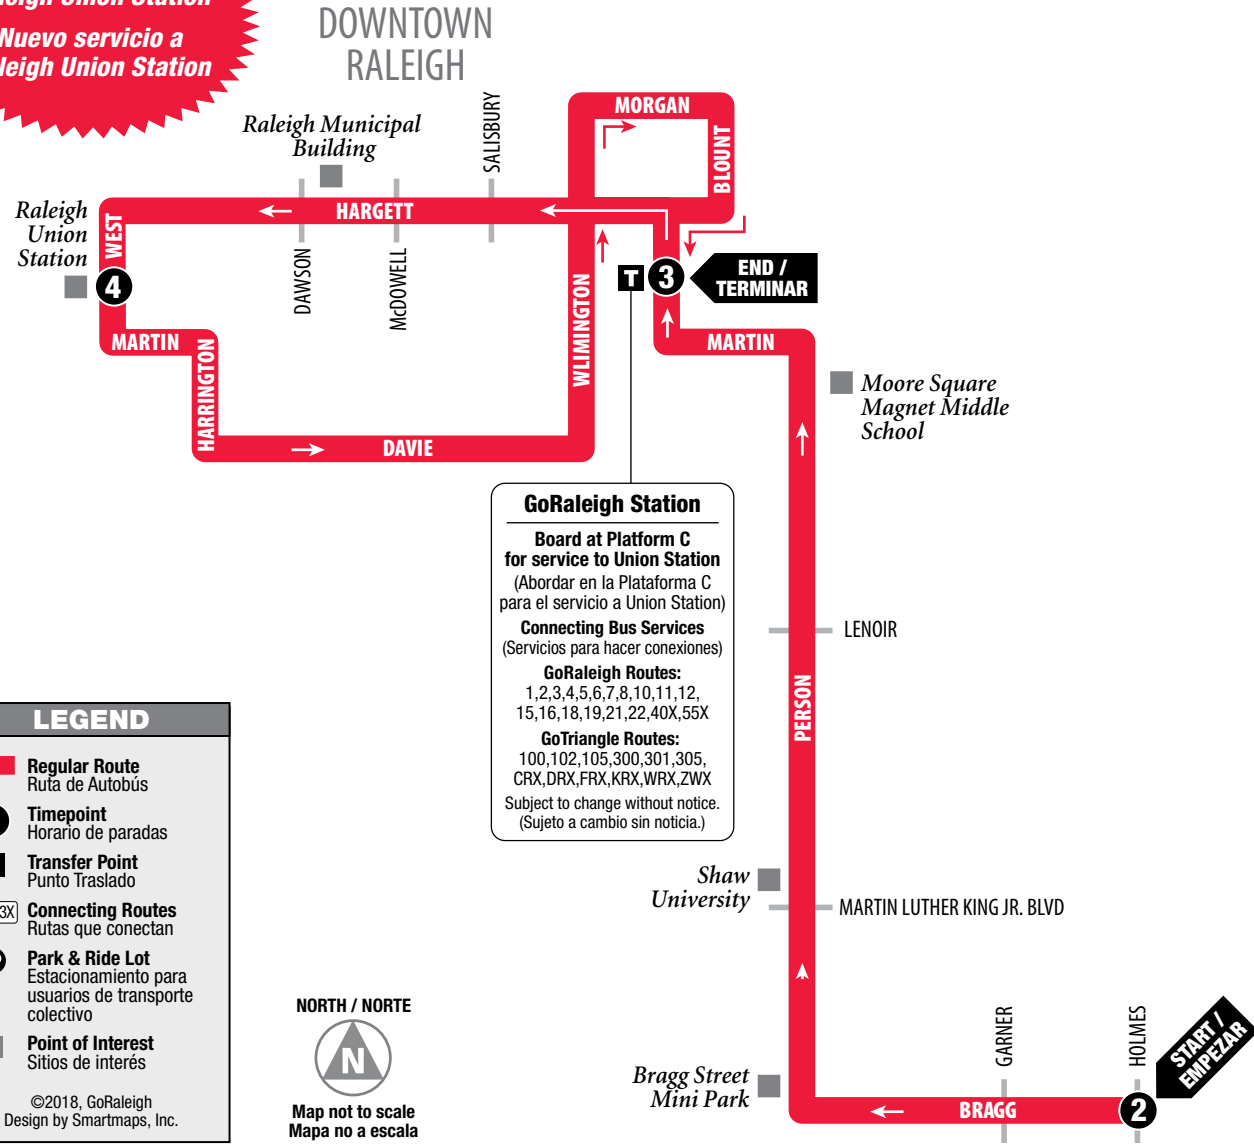

The transfer point shows where routes intersect and transfers to other routes may be available. (El punto de traslado muestra dónde se intersectan las rutas y las transferencias disponibles a otras rutas.)

**Lost & Found 919-996-3869**

919-485-RIDE (7433) • TTY: 800-735-2962  
www.goraleigh.org

# ROUTE 13 Chavis Heights

**New service to Raleigh Union Station**  
**Nuevo servicio a Raleigh Union Station**

**Inbound to Downtown**  
 See Outbound on Other Side

**Hacia el centro de la ciudad**  
 Para rutas saliendo del centro ver el reverso

## Inbound to Downtown

Hacia el centro de la ciudad

**MONDAY-FRIDAY, WEEKENDS & HOLIDAYS / LUNES-VIERNES, SERVICIOS PARA FINES DE SEMANA Y DIAS FESTIVOS**

	Holmes at Bragg <b>2</b>	GoRaleigh Station <b>3</b>	Raleigh Union Station <b>4</b>	GoRaleigh Station <b>3</b>
<b>AM</b>	6:07 6:37 7:07 7:37 8:07 8:37 9:07 9:37	6:13 6:43 7:13 7:43 8:13 8:43 9:13 9:43	6:19 6:49 7:19 7:49 8:19 8:49 9:19 9:49	6:27 6:57 7:27 7:57 8:27 8:57 9:27 9:57
<b>PM</b>	12:07 12:37 1:07 1:37 2:07 2:37 3:07 3:37 4:07 4:37 5:07 5:37 6:07 6:37	12:13 12:43 1:13 1:43 2:13 2:43 3:13 3:43 4:13 4:43 5:13 5:43 6:13 6:43	12:19 12:49 1:19 1:49 2:19 2:49 3:19 3:49 4:19 4:49 5:19 5:49 6:19 6:49	12:27 12:57 1:27 1:57 2:27 2:57 3:27 3:57 4:27 4:57 5:27 5:57 6:27 6:57