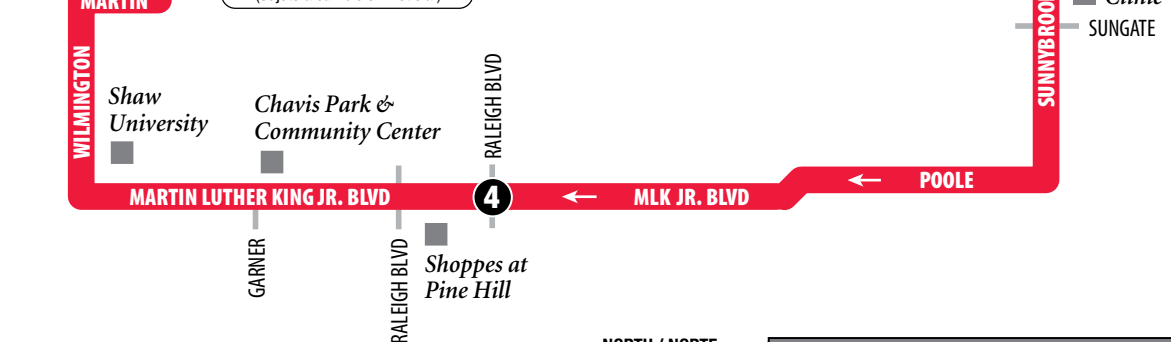

## Inbound to Downtown

See Outbound on Other Side

## Hacia el centro de la ciudad

Para rutas saliendo del centro ver el reverso

DOWNTOWN RALEIGH

END / TERMINAR

5 T

**GoRaleigh Station**  
 Connecting Bus Services  
 (Servicios para hacer conexiones)  
**GoRaleigh Routes:** 1,2,3,4, 5,6,7,8,10,11,12,13,15,16, 17,18,18S,21,22,40X,55X  
**GoTriangle Routes:** 100,102,105,300,301,305, CRX,DRX,FRX,KRX,WRX,ZWX  
 Subject to change without notice.  
 (Sujeto a cambio sin noticia.)

**LEGEND**

- Regular Route / Ruta de autobús
- Timepoint / Horario de paradas
- Transfer Point / Punto traslado
- Connecting Routes / Rutas que conectan
- Park & Ride Lot / Estacionamiento para usuarios de transporte colectivo
- Point of Interest / Sitios de interés