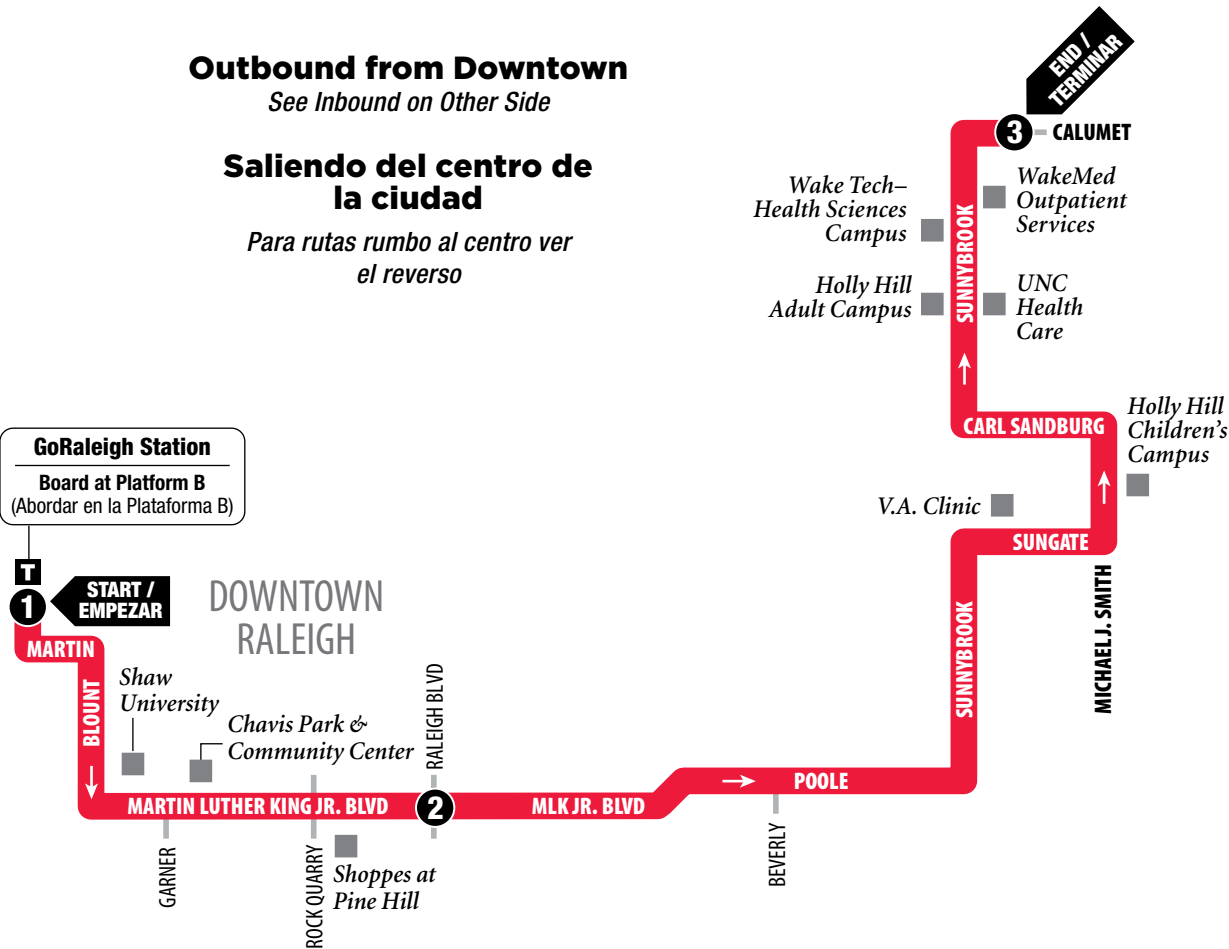

# ROUTE 19 MLK/Sunnybrook

## Outbound from Downtown

See Inbound on Other Side

## Saliendo del centro de la ciudad

Para rutas rumbo al centro ver el reverso

**GoRaleigh Station**  
Board at Platform B  
(Abordar en la Plataforma B)

**START / EMPEZAR**

**MARTIN**

**BLOUNT**

**MARTIN LUTHER KING JR. BLVD**

## MONDAY-FRIDAY / LUNES-VIERNES

	1 GoRaleigh Station	2 MLK Jr. Blvd at Raleigh	3 Calumet at Sunnybrook
PM	12:00	12:10	12:28
	12:15	12:25	12:43
	12:30	12:40	12:58
	12:45	12:55	1:13
	1:00	1:10	1:28
	1:15	1:25	1:43
	1:30	1:40	1:58
	1:45	1:55	2:13
	2:00	2:10	2:28
	2:15	2:25	2:43
	2:30	2:40	2:58
	2:45	2:55	3:13
	3:00	3:10	3:28
	3:15	3:25	3:43
	3:30	3:40	3:58
	3:45	3:55	4:13
	4:00	4:10	4:28
	4:15	4:25	4:43
	4:30	4:40	4:58
	4:45	4:55	5:13
	5:00	5:10	5:28
	5:15	5:25	5:43
	5:30	5:40	5:58
	5:45	5:55	6:13
	6:00	6:10	6:28
	6:15	6:25	6:43
	6:30	6:40	6:58
	6:45	6:55	7:13
	7:00	7:10	7:28
	7:30	7:40	7:58
	8:00	8:10	8:28
	8:30	8:40	8:58
	9:00	9:10	9:28
	9:30	9:40	9:58
	10:00	10:10	10:28
	10:30	10:40	10:58
	11:00	11:10	11:28
	11:30	11:40	11:58