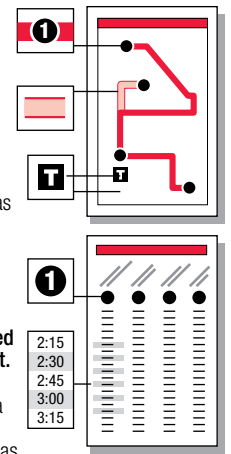

INSTRUCTIONS / INSTRUCCIONES

The bus stops here at listed times. Numbers on the map represent major stops; other stops are also available. (El bus hace paradas aquí de acuerdo al horario señalado. Los números en el mapa representan las paradas principales; hay otras paradas disponibles también.)

The bus travels here sometimes. See timetable beside the map for trips that travel this route variation. (El bus para por aquí algunas veces. Referirse a la tabla de horarios al lado del mapa para encontrar los viajes de esta ruta.)

The transfer point shows where routes intersect and transfers to other routes may be available. (El punto de traslado muestra dónde se intersectan las rutas y las transferencias disponibles a otras rutas.)

The bus stops at each of the times listed below the symbol. (El bus hace paradas a las horas señaladas debajo del símbolo.)

The timetable shows WHEN the bus stops. Shaded times indicate when a radial and local route meet. Transfers are timed so waiting is minimal. (La table de horarios muestra CUANDO el bus hace la paradas. Las horas en sombreadas indican cuando una ruta radial y local se intersectan. Las transferencias son cronometradas de manera que el tiempo de espera es mínimo.)

FARES / TARIFAS

Fare Type	Full Fare	Reduced Fare¹
One-Way Fare	$1.25	$0.60
Local Day Pass	$2.50	$1.25
7-Day Pass	$12.00	$6.00
31-Day Pass	$45.00	$22.50
Seniors Age 65 or Older & Children Age 12 or Younger	Free²	
Stored Value Card (Card has $25.00 Value)	$20.00	

Other GoPass and regional options are available.

No Transfers Issued

¹ Persons with Disabilities, Medicare Card Holders and Teens 13-18: When paying a Reduced Fare a GoRaleigh ID must be shown. Teens 13-18 must show a current School ID or GoRaleigh ID. A Medicare Card and a valid ID may be used to secure a GoRaleigh ID.

² Passengers 65 or Older, Children 12 or Younger: When paying a Seniors 65+ Free Fare a GoRaleigh ID must be shown. Children under 12 & over 60" tall must present a GoRaleigh ID.

To Obtain a GoRaleigh ID: Call 919-996-3459.

Lost & Found 919-996-3869