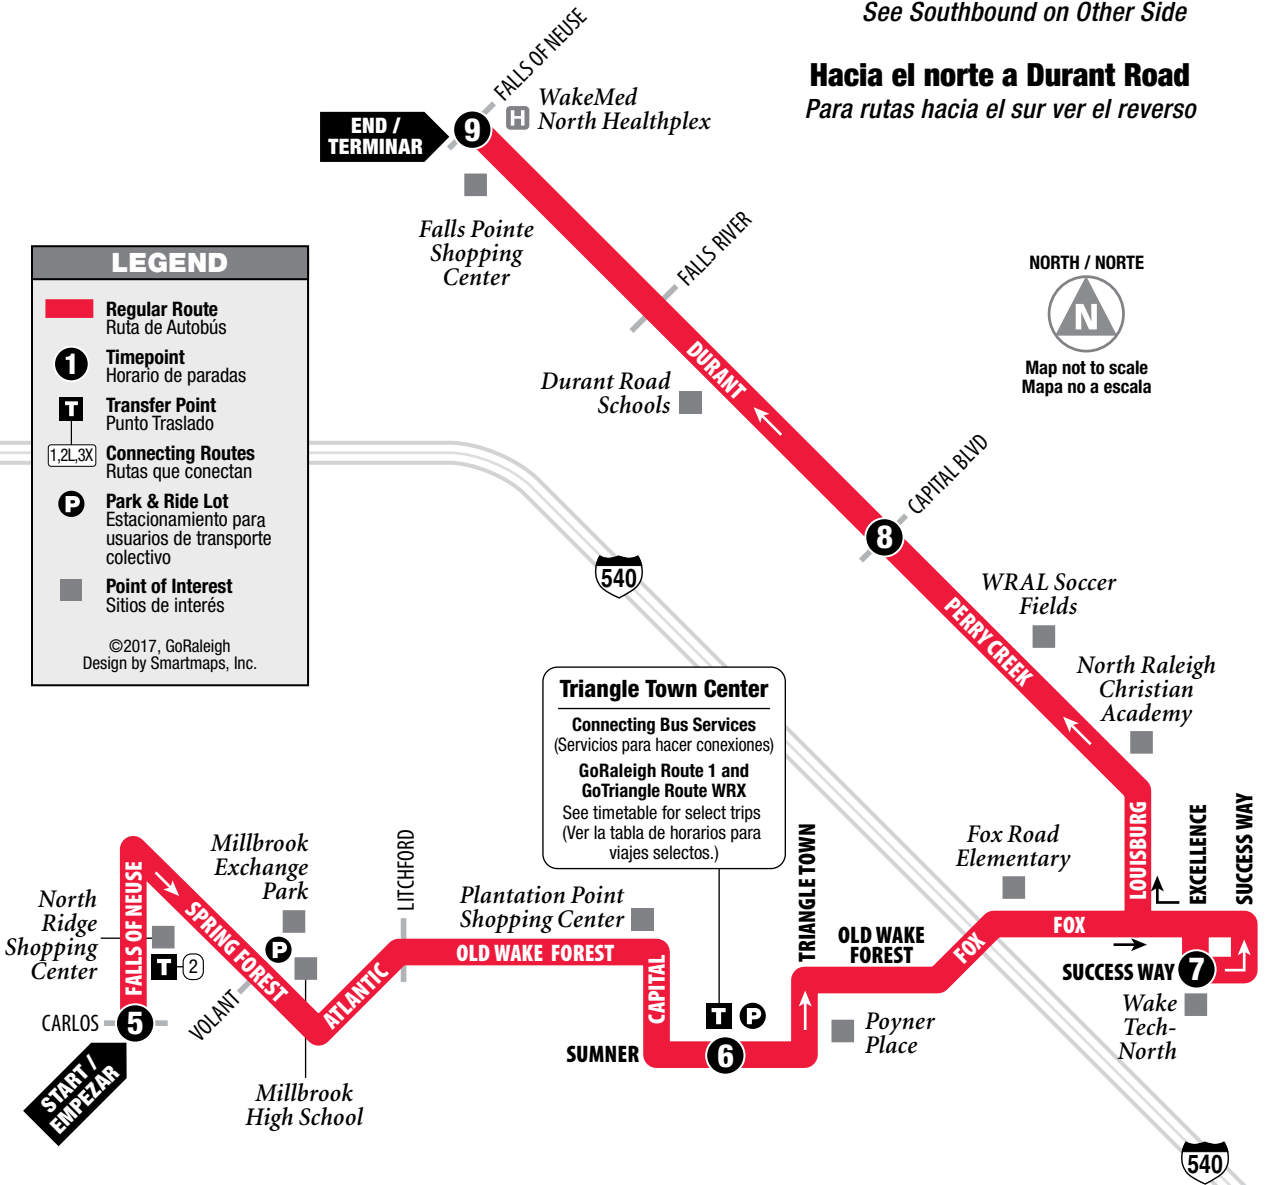

ROUTE 25L

Triangle Town Center

Northbound to Durant Road
See Southbound on Other Side

Hacia el norte a Durant Road
Para rutas hacia el sur ver el reverso

LEGEND

- █ **Regular Route**
  Ruta de Autobús
- **1** **Timepoint**
  Horario de paradas
- **T** **Transfer Point**
  Punto Traslado
- 1,2L,3X **Connecting Routes**
  Rutas que conectan
- **P** **Park & Ride Lot**
  Estacionamiento para usuarios de transporte colectivo
- **Point of Interest**
  Sitios de interés

©2017, GoRaleigh
Design by Smartmaps, Inc.

Triangle Town Center
Connecting Bus Services
(Servicios para hacer conexiones)
GoRaleigh Route 1 and GoTriangle Route WRX
See timetable for select trips
(Ver la tabla de horarios para viajes selectos.)

Northbound to Durant Road

Hacia el norte a Durant Road

MONDAY-FRIDAY / LUNES-VIERNES

	5 Carlos at Falls of Neuse	6 Triangle Town Center	7 Wake Tech North	8 Capital at Durant	9 Falls of Neuse at Durant
AM	—	5:19	5:31	5:45	5:59
	6:00	6:19	6:31	6:45	6:59
	7:00	7:19	7:31	7:45	7:59
	8:00	8:19	8:31	8:45	8:59
	9:00	9:19	9:31	9:45	9:59
	10:00	10:19	10:31	10:45	10:59
	11:00	11:19	11:31	11:45	11:59
PM	12:00	12:19	12:31	12:45	12:59
	1:00	1:19	1:31	1:45	1:59
	2:00	2:19	2:31	2:45	2:59
	3:00	3:19	3:31	3:45	3:59
	4:00	4:19	4:31	4:45	4:59
	5:00	5:19	5:31	5:45	5:59
	6:00	6:19	6:31	6:45	6:59
	7:00	7:19	7:31	7:45	7:59
	8:00	8:19	—	—	—

WEEKEND & HOLIDAYS / SERVICIOS PARA FINES DE SEMANA Y DIAS FESTIVOS

	5	6	7	8	9
AM	—	7:20	7:31	7:45	7:59
	8:00	8:20	8:31	8:45	8:59
	9:00	9:20	9:31	9:45	9:59
	10:00	10:20	10:31	10:45	10:59
	11:00	11:20	11:31	11:45	11:59
PM	12:00	12:20	12:31	12:45	12:59
	1:00	1:20	1:31	1:45	1:59
	2:00	2:20	2:31	2:45	2:59
	3:00	3:20	3:31	3:45	3:59
	4:00	4:20	4:31	4:45	4:59
	5:00	5:20	5:31	5:45	5:59
	6:00	6:20	6:31	6:45	6:59
	7:00	7:20	7:31	7:45	7:59
	8:00	8:20	—	—	—

Shaded times indicate when the Route 25L Triangle Town Center and Route 1 Capital connect at the transfer point located at Triangle Town Center.
(Los espacios de tiempo sombreados indican cuando la Ruta 25L Triangle Town Center y la Ruta 1 Capital se conectan en el punto de transferencia localizado en el Triangle Town Center.)

Track your bus live, right now!
Download the free app: [Translocrider.com](https://www.translocrider.com)

ROUTE

25L

DAILY SERVICE

Triangle Town Center

SERVING:

- Triangle Town Center - Park & Ride
- Wake Tech-North
- WRAL Soccer Fields
- WakeMed North Healthplex
- North Ridge Shopping Center
- Millbrook Exchange Park - Park & Ride