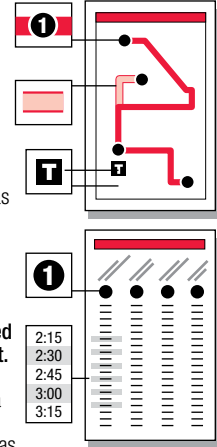

FARES / TARIFAS

Fare Type	Full Fare	Reduced Fare¹
One-Way Fare	$1.25	$0.60
Local Day Pass	$2.50	$1.25
7-Day Pass	$12.00	$6.00
31-Day Pass	$45.00	$22.50
Seniors Age 65 or Older & Children Age 12 or Younger	Free²	
Stored Value Card (Card has $25.00 Value)	$20.00	

Other GoPass and regional options are available. **No Transfers Issued**

¹ Persons with Disabilities, Medicare Card Holders and Teens 13-18: When paying a Reduced Fare a GoRaleigh ID must be shown. Teens 13-18 must show a current School ID or GoRaleigh ID. A Medicare Card and a valid ID may be used to secure a GoRaleigh ID.

² Passengers 65 or Older, Children 12 or Younger: When paying a Seniors 65+ Free Fare a GoRaleigh ID must be shown. Children under 12 & over 60" tall must present a GoRaleigh ID.

To Obtain a GoRaleigh ID: Call 919-996-3459.

Lost & Found 919-996-3869