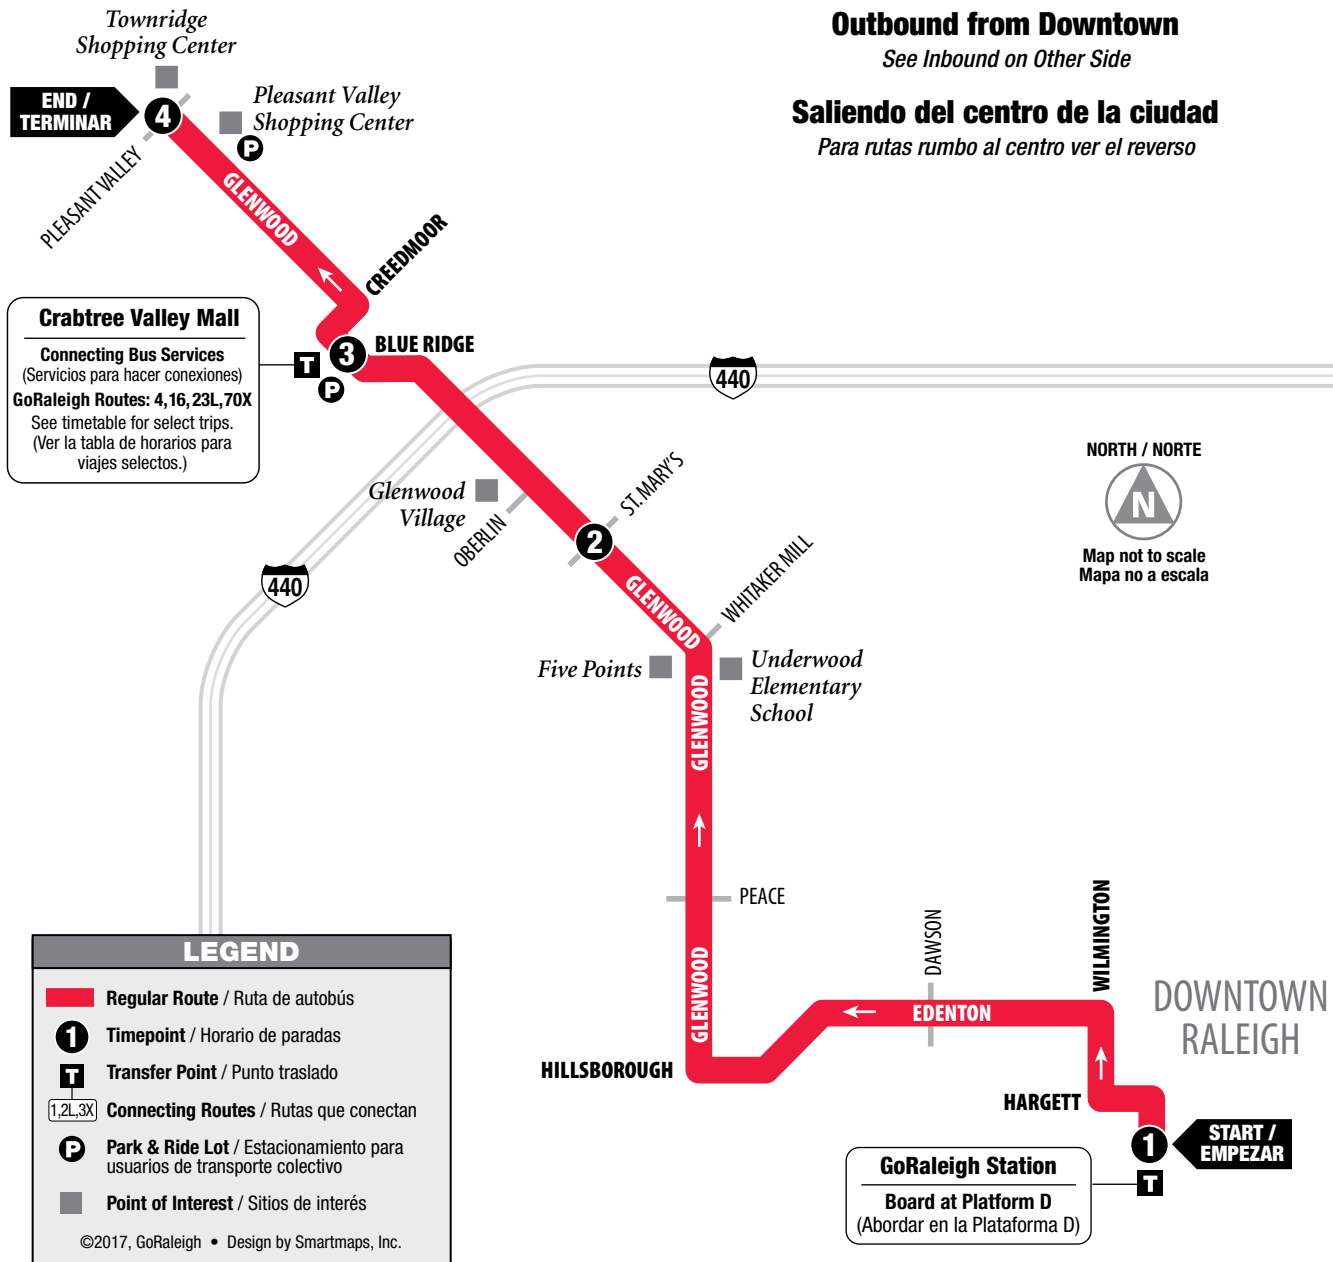

ROUTE 6 Crabtree

Outbound from Downtown
See Inbound on Other Side
Saliendo del centro de la ciudad
Para rutas rumbo al centro ver el reverso

Outbound from Downtown

Saliendo del centro de la ciudad

MONDAY-FRIDAY / LUNES-VIERNES

	1 GoRaleigh Station	2 Glenwood at St. Mary's	3 Crabtree Valley Mall	4 Townridge Shopping Center
AM	6:15 6:45 7:15 7:45 8:15 8:45 9:15 10:15 11:15	6:29 6:59 7:29 7:59 8:29 8:59 9:29 10:29 11:29	6:45 7:15 7:45 8:15 8:45 9:15 9:45 10:45 11:45	6:55 7:25 7:55 8:25 8:55 9:25 9:55 10:55 11:55
PM	12:15 1:15 2:15 3:15 3:45 4:15 4:45 5:15 5:45 6:15 7:15 8:15	12:29 1:29 2:29 3:29 3:59 4:29 4:59 5:29 5:59 6:29 7:29 8:29	12:45 1:45 2:45 3:45 4:15 4:45 5:15 5:45 6:15 6:45 7:45 8:45	12:55 1:55 2:55 3:55 4:25 4:55 5:25 5:55 6:25 6:55 7:55 8:55

Shaded times indicate when Route 23L Millbrook and Route 6 Crabtree connect at the transfer point located at Crabtree Valley Mall.
(Los espacios de tiempo sombreados indican cuando la Ruta 23L Millbrook y la Ruta 6 Crabtree se conectan en el punto de transferencia localizado en el centro comercial Crabtree Valley Mall.)

The transfer point shows where routes intersect and transfers to other routes may be available. (El punto de traslado muestra dónde se intersectan las rutas y las transferencias disponibles a otras rutas.)