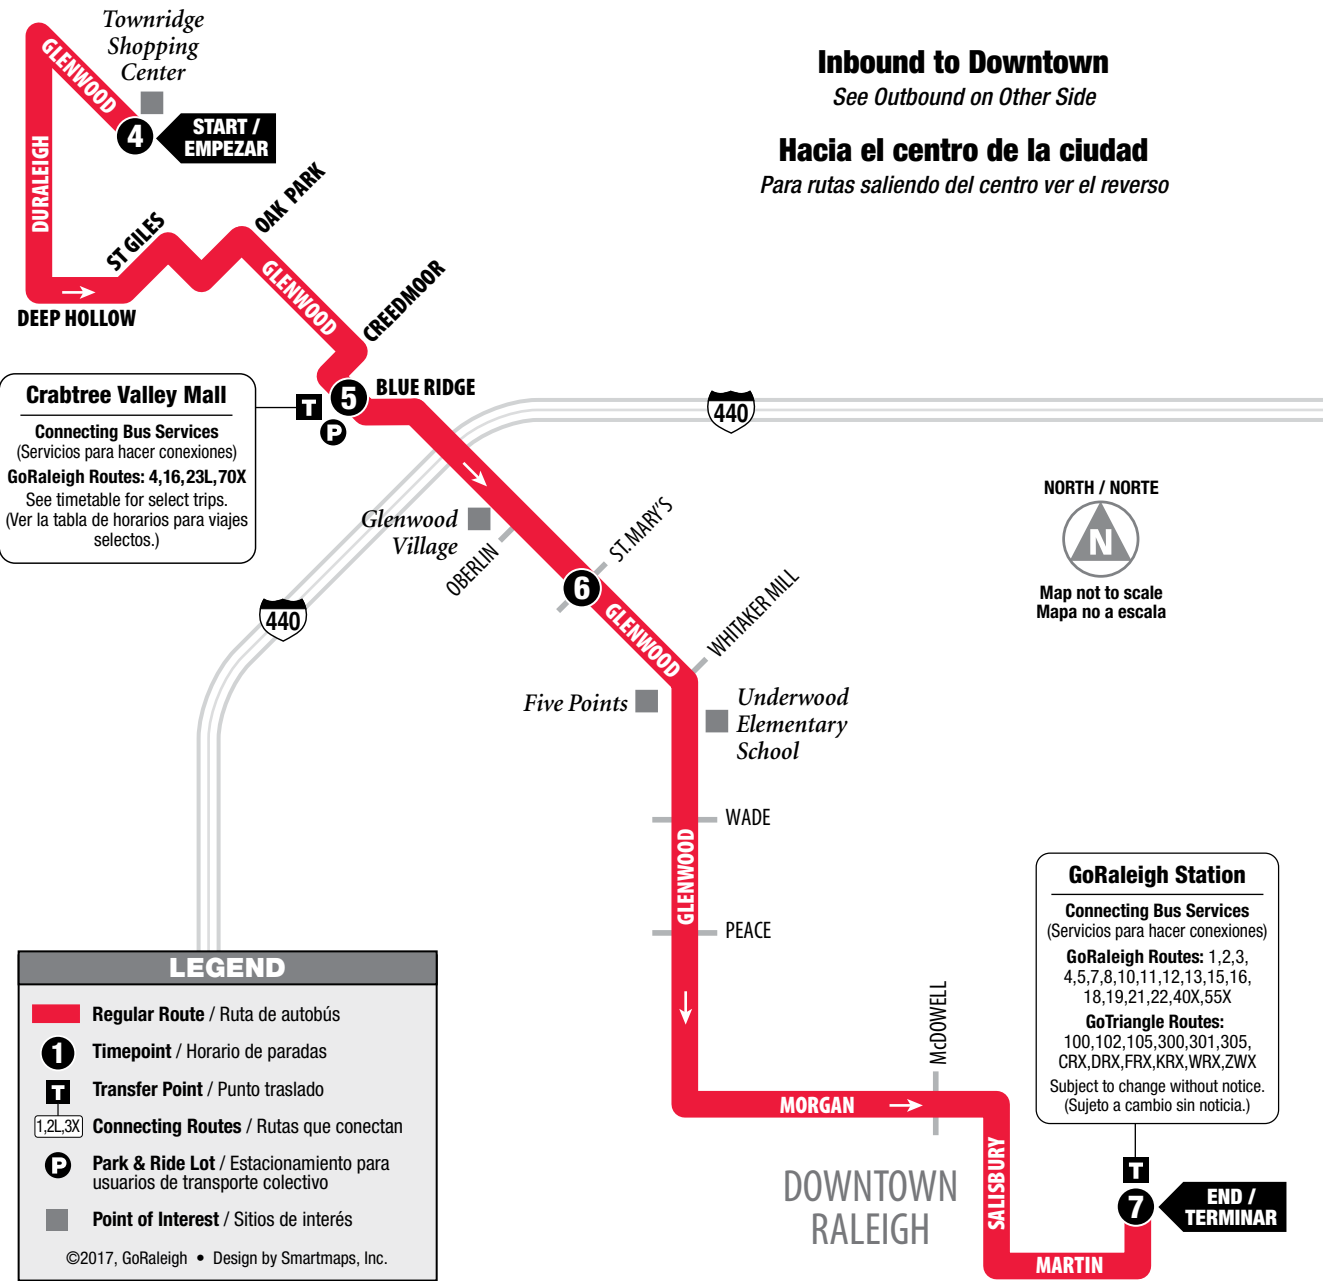

The transfer point shows where routes intersect and transfers to other routes may be available. (El punto de traslado muestra dónde se intersectan las rutas y las transferencias disponibles a otras rutas.)

Lost & Found 919-996-3869

919-485-RIDE (7433) • TTY: 800-735-2962
www.goraleigh.org

Track your bus live, right now!
Download the free app:
Translocrider.com

ROUTE 6 Crabtree

Inbound to Downtown

Hacia el centro de la ciudad

MONDAY-FRIDAY / LUNES-VIERNES

	4 Townridge Shopping Center	5 Crabtree Valley Mall	6 Glenwood at St. Mary's	7 GoRaleigh Station
AM	5:55	6:15	6:25	6:42
	6:25	6:45	6:55	7:12
	6:55	7:15	7:25	7:42
	7:25	7:45	7:55	8:12
	7:55	8:15	8:25	8:42
	8:25	8:45	8:55	9:12
	8:55	9:15	9:25	9:42
	9:25	9:45	9:55	10:12
	9:55	10:15	10:25	10:42
	10:55	11:15	11:25	11:42
PM	11:55	12:15	12:25	12:42
	12:55	1:15	1:25	1:42
	1:55	2:15	2:25	2:42
	2:55	3:15	3:25	3:42
	3:55	4:15	4:25	4:42
	4:25	4:45	4:55	5:12
	4:55	5:15	5:25	5:42
	5:25	5:45	5:55	6:12
	5:55	6:15	6:25	6:42
	6:25	6:45	6:55	7:12
	6:55	7:15	7:25	7:42
	7:55	8:15	8:25	8:42
	8:55	9:15	—	—

Shaded times indicate when Route 23L Millbrook and Route 6 Crabtree connect at the transfer point located at Crabtree Valley Mall.

(Los espacios de tiempo sombreados indican cuando la Ruta 23L Millbrook y la Ruta 6 Crabtree se conectan en el punto de transferencia localizado en el centro comercial Crabtree Valley Mall.)