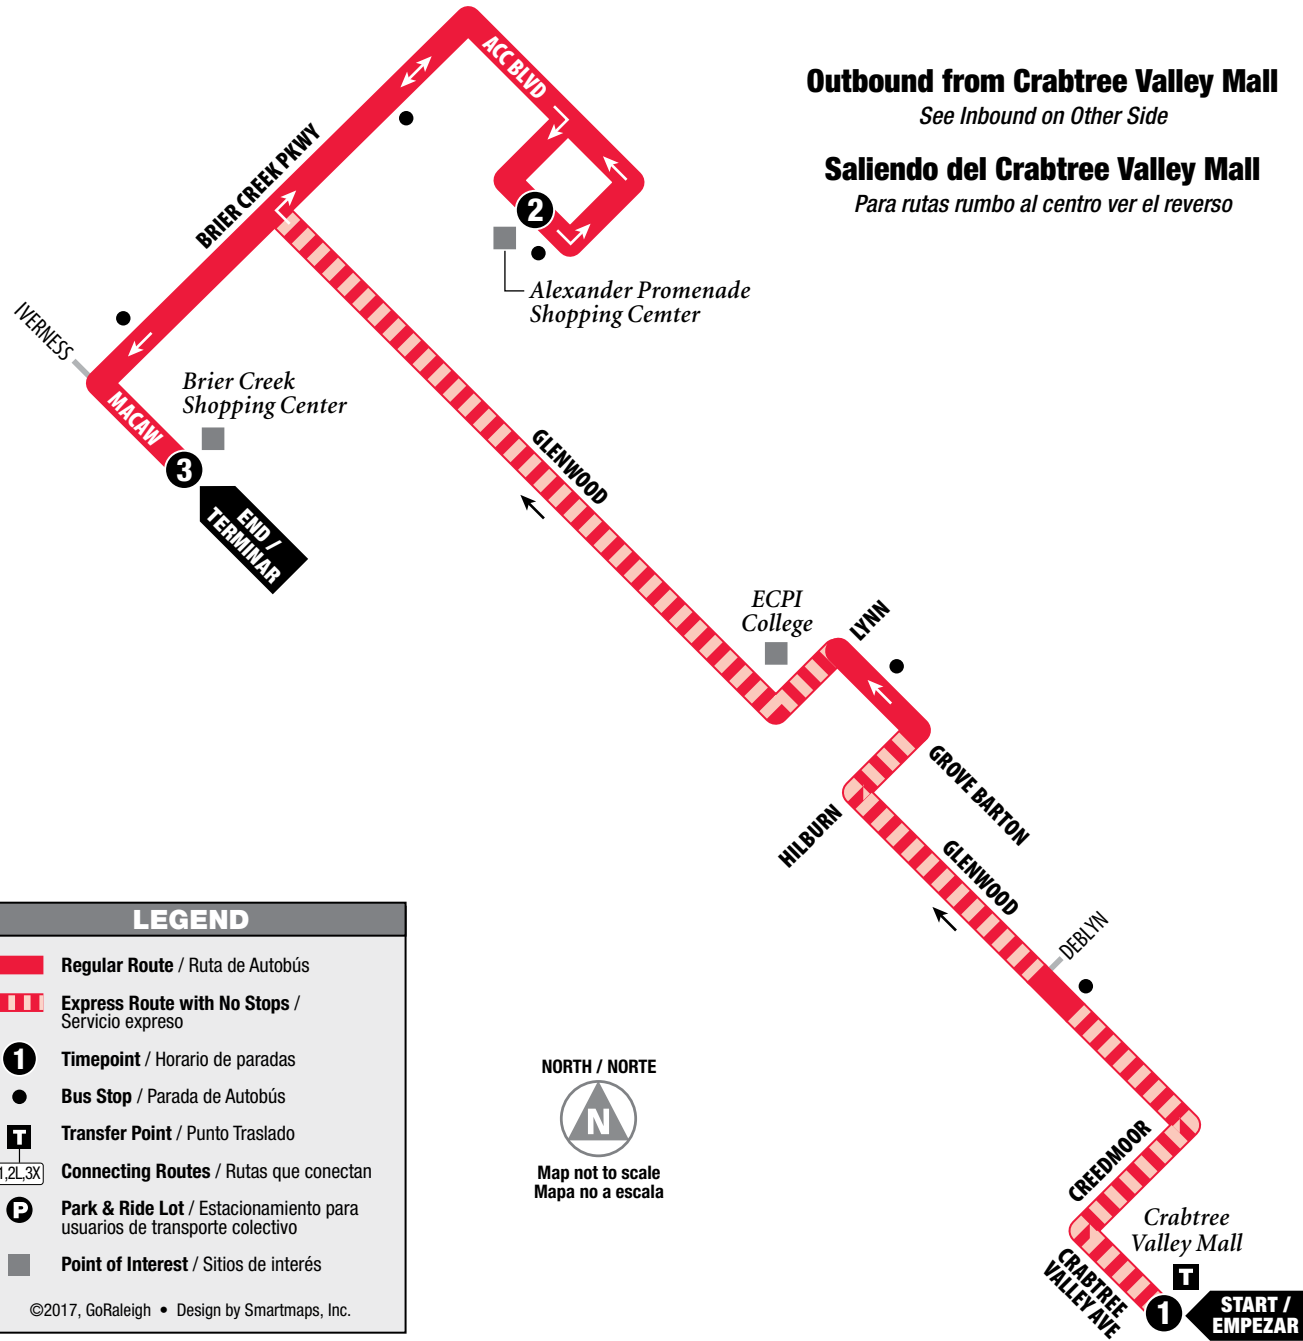

ROUTE 70X Brier Creek Express

Outbound from Crabtree

Saliendo del Crabtree Valley Mall

MONDAY-FRIDAY / LUNES-VIERNES

	1 Crabtree Valley Mall	2 Alexander Promenade	3 Brier Creek Shopping Center
AM	6:17 7:17 8:17 9:17	6:38 7:38 8:38 9:38	6:43 7:43 8:43 9:43
PM	4:10 5:15 6:15 7:15	4:31 5:35 6:35 7:35	4:39 5:43 6:43 7:43

The transfer point shows where routes intersect and transfers to other routes may be available. (El punto de traslado muestra dónde se intersectan las rutas y las transferencias disponibles a otras rutas.)

LEGEND

- Regular Route / Ruta de Autobús
- Express Route with No Stops / Servicio expreso
- Timepoint / Puntatiempo
- Bus Stop / Parada de Autobús
- Transfer Point / Punto Traslado
- Connecting Routes / Rutas que conectan
- Park & Ride Lot / Terreno de Conmutadores
- Point of Interest / Puntos de Interés

©2017, GoRaleigh • Design by Smartmaps, Inc.

NORTH / NORTE

Map not to scale
Mapa no a escala

Inbound to Crabtree

Hacia el Crabtree Valley Mall

MONDAY-FRIDAY / LUNES-VIERNES

	Brier Creek Shopping Center	Crabtree Valley Mall
AM	6:43 7:43 8:43 9:43	7:15 8:15 9:15 10:15
PM	4:39 5:43 6:43 7:43	5:13 6:13 7:13 8:13