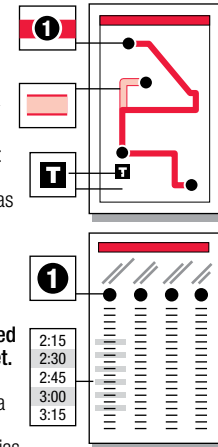

INSTRUCTIONS / INSTRUCCIONES

The bus stops here at listed times. Numbers on the map represent major stops; other stops are also available. (El bus hace paradas aquí de acuerdo al horario señalado. Los números en el mapa representan las paradas principales; hay otras paradas disponibles también.)

The bus travels here sometimes. See timetable beside the map for trips that travel this route variation. (El bus para por aquí algunas veces. Referirse a la tabla de horarios al lado del mapa para encontrar los viajes de esta ruta.)

The transfer point shows where routes intersect and transfers to other routes may be available. (El punto de traslado muestra dónde se intersectan las rutas y las transferencias disponibles a otras rutas.)

The bus stops at each of the times listed below the symbol. (El bus hace paradas a las horas señaladas debajo del símbolo.)

The timetable shows WHEN the bus stops. Shaded times indicate when a radial and local route meet. Transfers are timed so waiting is minimal. (La table de horarios muestra CUANDO el bus hace la paradas. Las horas en sombreadas indican cuando una ruta radial y local se intersectan. Las transferencias son cronometradas de manera que el tiempo de espera es mínimo.)

FARES / TARIFAS

Fare Type	Full Fare	Reduced Fare¹
One-Way Fare.....	$1.25	.....$0.60
Local Day Pass	$2.50	.....$1.25
7-Day Pass	$12.00	.....$6.00
31-Day Pass	$45.00	.....$22.50
Seniors Age 65 or Older & Children Age 12 or Younger.....	Free²	
Stored Value Card (Card has $25.00 Value)	$20.00	

Other GoPass and regional options are available.

No Transfers Issued

¹ **Persons with Disabilities, Medicare Card Holders and Teens 13-18:**
When paying a Reduced Fare a GoRaleigh ID must be shown. Teens 13-18 must show a current School ID or GoRaleigh ID. A Medicare Card and a valid ID may be used to secure a GoRaleigh ID.

² **Passengers 65 or Older, Children 12 or Younger:**
When paying a Seniors 65+ Free Fare a GoRaleigh ID must be shown. Children under 12 & over 60" tall must present a GoRaleigh ID.

To Obtain a GoRaleigh ID: Call 919-996-3459.

Lost & Found 919-996-3869