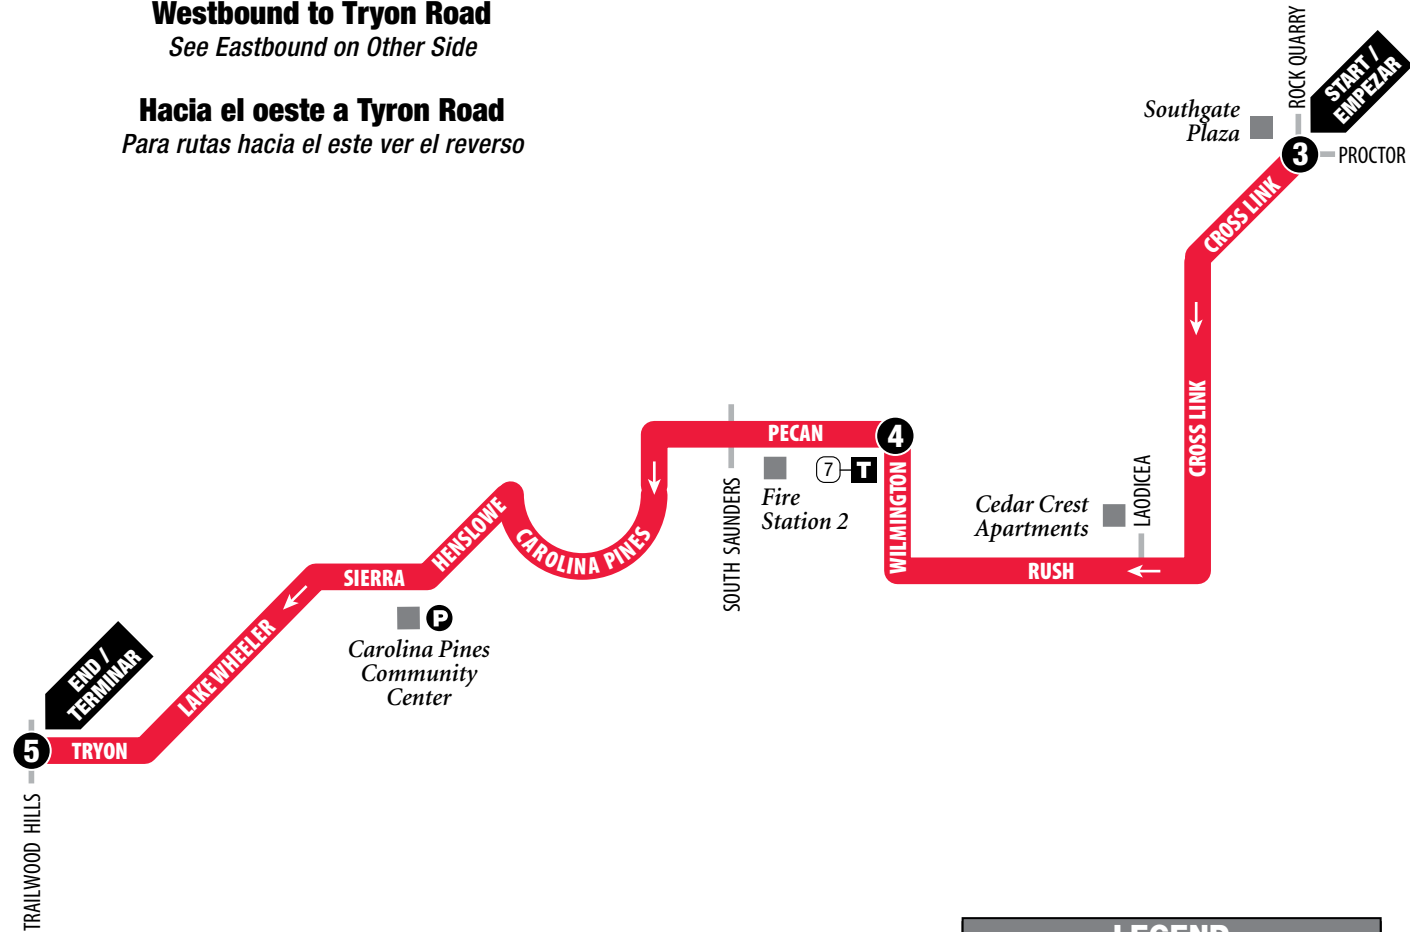

The transfer point shows where routes intersect and transfers to other routes may be available. (El punto de traslado muestra dónde se intersectan las rutas y las transferencias disponibles a otras rutas.)

Lost & Found 919-996-3869

919-485-RIDE (7433) • TTY: 800-735-2962
www.goraleigh.org

ROUTE 7L Carolina Pines

Westbound to Tryon Road

See Eastbound on Other Side

Hacia el oeste a Tryon Road

Para rutas hacia el este ver el reverso

©2017, GoRaleigh • Design by Smartmaps, Inc.

Westbound to Tryon Road

Hacia el oeste a Tryon Road

MONDAY-FRIDAY / LUNES-VIERNES

	Southgate Plaza 3	Wilmington at Pecan 4	Tryon at Trailwood Hills 5
AM	6:18	6:30	6:45
	6:48	7:00	7:15
	7:18	7:30	7:45
	7:48	8:00	8:15
	8:18	8:30	8:45
	8:48	9:00	9:15
	9:18	9:30	9:45
	9:48	10:00	10:15
	10:18	10:30	10:45
	11:18	11:30	11:45
PM	12:18	12:30	12:45
	1:18	1:30	1:45
	2:18	2:30	2:45
	3:18	3:30	3:45
	3:48	4:00	4:15
	4:18	4:30	4:45
	4:48	5:00	5:15
	5:18	5:30	5:45
	5:48	6:00	6:15
	6:18	6:30	6:45
6:48	7:00	7:15	
7:33	7:45	8:00	
8:33	8:45	9:00	
9:33	9:45	10:00	
10:33	10:45	11:00	

Shaded times indicate when the Route 7L Carolina Pines and Route 7 South Saunders connect at the transfer point located at Pecan and Wilmington.
(Los espacios de tiempo sombreados indican cuando la Ruta 7L Carolina Pines y la Ruta 7 South Saunders se conectan en el punto de transferencia localizado en del Pecan and Wilmington.)