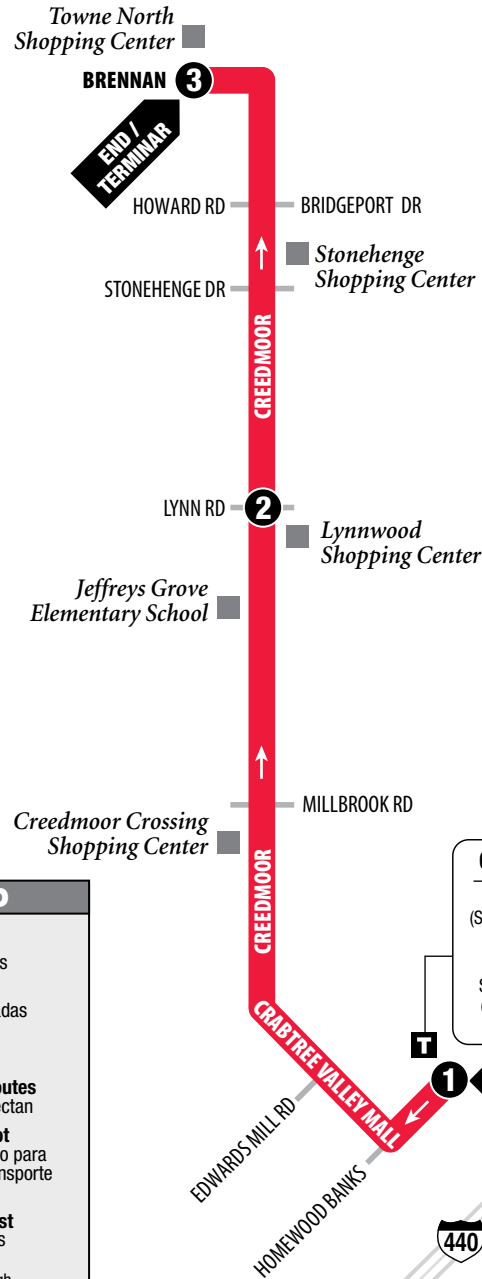

# ROUTE 36 Creedmoor

## Northbound to Brennan Drive

See Southbound on Other Side

## Hacia el norte a Brennan Drive

Para rutas hacia el sur ver el reverso

**Crabtree Valley Mall**  
**Connecting Bus Services**  
 (Servicios para hacer conexiones)  
**GoRaleigh Routes:**  
 6, 16, 23L, 26, 27, 70X  
 See timetable for select trips.  
 (Ver la tabla de horarios para viajes selectos.)

# ROUTE 36

DAILY SERVICE